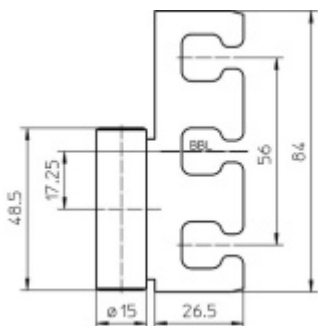

Produktový list

platný k 24. 5. 2026

luxusnikovani.cz
DELIVERED BY EFB

Simonswerk Variant V 7900 WF VX-1

 SIMONSWERK

Rámová část pro falcované a nefalcované dveře s upevňovacím prvkem VARIANT VX

K pantu je potřeba objednat odpovídající křídlový díl

Materiál: Nerez kartáčovaná

Závěs je balen po 2 kusech. V případě objednání jiného počtu je potřeba počítat s poplatkem za rozbalení.

Uvedená cena je za 1 kus.

Levé

[Simonswerk Variant V 7900 WF VX-1](#)
[Levé](#)