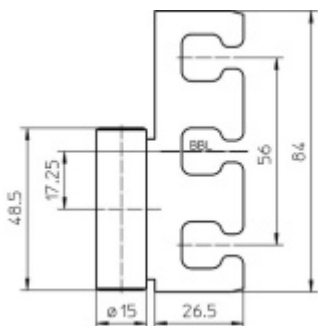

Produktový list

platný k 17. 5. 2026

luxusnikovani.cz
DELIVERED BY EFB

Simonswerk Variant V 7900 WF VX-1

SIMONSWERK

Rámová část pro falcované a nefalcované dveře s upevňovacím prvkem VARIANT VX

K pantu je potřeba objednat odpovídající křídlový díl

Materiál: Nerez kartáčovaná

Závěs je balen po 2 kusech. V případě objednání jiného počtu je potřeba počítat s poplatkem za rozbalení.

Uvedená cena je za 1 kus.

Levé

[Simonswerk Variant V 7900 WF VX-1](#)
[Levé](#)

DETAIL

Termín bude prověřen u dodavatele

17,88 € bez DPH
21,63 € s DPH

Pravé

[Simonswerk Variant V 7900 WF VX-1](#)
[Pravé](#)

DETAIL

Termín bude prověřen u dodavatele

17,88 € bez DPH
21,63 € s DPH