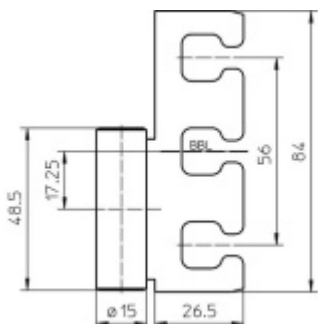

Simonswerk Variant V 7900 WF VX-1 Pravé

SIMONSWERK

ID produktu: 32527

Rámová část pro falcované a nefalcované dveře s upevňovacím prvkem VARIANT VX

K pantu je potřeba objednat odpovídající křídlový díl

Materiál: Nerez kartáčovaná

Závěs je balen po 2 kusech. V případě objednání jiného počtu je potřeba počítat s poplatkem za rozbalení.

Uvedená cena je za 1 kus.

Vaše cena bez DPH

17,88 €

Vaše cena s DPH

21,63 €

Zobrazit produkt