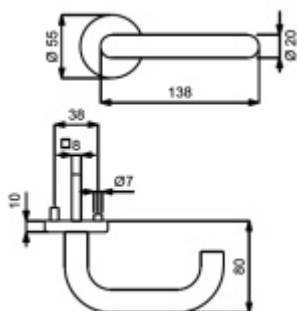

Sada kování obsahuje spojovací materiál a čtyřhran pro tloušťku dveří 38-42 mm.

Větší tloušťka dveří je možná dle zadání. Příplatek cca 100,- Kč / sada

Čtyřhran u WC zamykání má rozměr 8x8 mm.

Cylindrická vložka