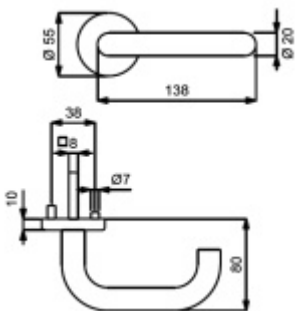

Sada kování obsahuje spojovací materiál a čtyřhran pro tloušťku dveří 38-42 mm.

Větší tloušťka dveří je možná dle zadání. Příplatek cca 100,- Kč / sada

Čtyřhran u WC zamykání má rozměr 8x8 mm.

Cylindrická vložka