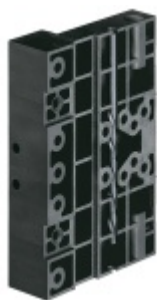

## Simonswerk Siku 3D K 3135 Bílá alu RAL 9006 (SW 204)

 **SIMONSWERK**

ID produktu: 32553

Závěs pro falcové dveře s plastovou zárubní

Křídlový díl obsahuje háčky, které zajistí extrémní odolnost proti vytržení.

## PŘÍSLUŠENSTVÍ

**Vrtací šablona SIKU 3D pro  
plast. panty**

**SIMONSWERK**

---

**OD 97,02 €**

**Termín bude prověřen u dodavatele**