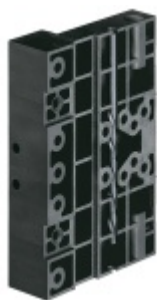

Simonswerk Siku 3D K 3335 Stříbrná F1 (SW 124)

 **SIMONSWERK**

ID produktu: 32566

Závěs pro falcové dveře s plastovou zárubní

Křídlový díl obsahuje háčky, které zajistí extrémní odolnost proti vytržení

Pro tloušťku přesahu 24 - 28 mm

Komfortní 3D seřízení:

Výška +/- 5 mm

Strana +/-5 mm

Přítlak +/-2 mm

Pravolevý, bezúdržbový

Baleno po 3ks. Objednat lze pouze kompletní balení 3 kusů

Uvedená cena je za 1 kus .

Vaše cena bez DPH

29,18 €

Vaše cena s DPH

35,31 €

[Zobrazit produkt](#)

PŘÍSLUŠENSTVÍ

**Vrtací šablona SIKU 3D pro
plast. panty**

SIMONSWERK

OD 97,02 €