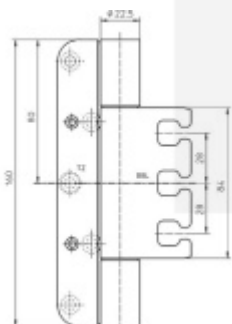

Leštěná mosaz (030)

[Simonswerk Variant VX 7939/160 FD](#)
[Leštěná mosaz (030)](#)

DETAIL

Termín bude prověřen u dodavatele **2 155 Kč bez DPH**
2 607,56 Kč s DPH

Nerez kartáčovaná (SW 040)

[Simonswerk Variant VX 7939/160 FD](#)
[Nerez kartáčovaná (SW 040)](#)

DETAIL

Termín bude prověřen u dodavatele **1 224 Kč bez DPH**
1 481,04 Kč s DPH

Nerez leštěná (042)

[Simonswerk Variant VX 7939/160 FD](#)
[Nerez leštěná (042)](#)

DETAIL

Termín bude prověřen u dodavatele **1 674 Kč bez DPH**
2 025,54 Kč s DPH

Nikl satín F2 (018)

[Simonswerk Variant VX 7939/160 FD](#)
[Nikl satín F2 (018)](#)

DETAIL

Termín bude prověřen u dodavatele **1 193 Kč bez DPH**
1 443,53 Kč s DPH