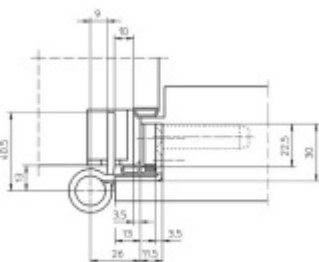

Leštěná mosaz (030)

[Simonswerk Variant VX 7939/160 FD](#)
[Leštěná mosaz (030)](#)

DETAIL

Termín bude prověřen u dodavatele **2 155 Kč bez DPH**
2 607,56 Kč s DPH

Nerez kartáčovaná (SW 040)

[Simonswerk Variant VX 7939/160 FD](#)
[Nerez kartáčovaná (SW 040)](#)

DETAIL

Termín bude prověřen u dodavatele **1 224 Kč bez DPH**
1 481,04 Kč s DPH

Nerez leštěná (042)

[Simonswerk Variant VX 7939/160 FD](#)
[Nerez leštěná (042)](#)

DETAIL

Termín bude prověřen u dodavatele **1 674 Kč bez DPH**
2 025,54 Kč s DPH

Nikl satín F2 (018)

[Simonswerk Variant VX 7939/160 FD](#)
[Nikl satín F2 (018)](#)

DETAIL

Termín bude prověřen u dodavatele **1 193 Kč bez DPH**
1 443,53 Kč s DPH