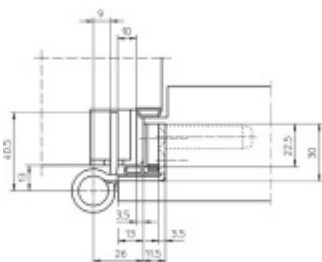

Leštěná mosaz (030)

[Simonswerk Variant VX 7939/160 FD](#)
[Leštěná mosaz (030)](#)

DETAIL

Termín bude prověřen u dodavatele **87,96 € bez DPH**
106,43 € s DPH

Nerez kartáčovaná (SW 040)

[Simonswerk Variant VX 7939/160 FD](#)
[Nerez kartáčovaná (SW 040)](#)

DETAIL

Termín bude prověřen u dodavatele **49,96 € bez DPH**
60,45 € s DPH

Nerez leštěná (042)

[Simonswerk Variant VX 7939/160 FD](#)
[Nerez leštěná (042)](#)

DETAIL

Termín bude prověřen u dodavatele **68,33 € bez DPH**
82,68 € s DPH

Níkl satín F2 (018)

[Simonswerk Variant VX 7939/160 FD](#)
[Níkl satín F2 (018)](#)

DETAIL

Termín bude prověřen u dodavatele **48,69 € bez DPH**
58,92 € s DPH