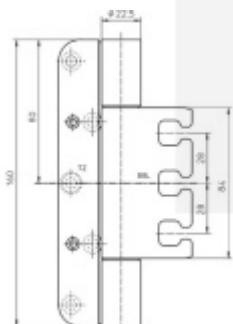

Leštěná mosaz (030)

[Simonswerk Variant VX 7939/160 FD](#)
[Leštěná mosaz (030)](#)

DETAIL

Termín bude prověřen u dodavatele **87,96 € bez DPH**
106,43 € s DPH

Nerez kartáčovaná (SW 040)

[Simonswerk Variant VX 7939/160 FD](#)
[Nerez kartáčovaná (SW 040)](#)

DETAIL

Termín bude prověřen u dodavatele **49,96 € bez DPH**
60,45 € s DPH

Nerez leštěná (042)

[Simonswerk Variant VX 7939/160 FD](#)
[Nerez leštěná (042)](#)

DETAIL

Termín bude prověřen u dodavatele **68,33 € bez DPH**
82,68 € s DPH

Níkl satín F2 (018)

[Simonswerk Variant VX 7939/160 FD](#)
[Níkl satín F2 (018)](#)

DETAIL

Termín bude prověřen u dodavatele **48,69 € bez DPH**
58,92 € s DPH