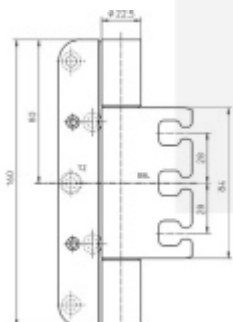

Vaše cena bez DPH

1 382 Kč

Vaše cena s DPH

1 672,22 Kč

[Zobrazit produkt](#)