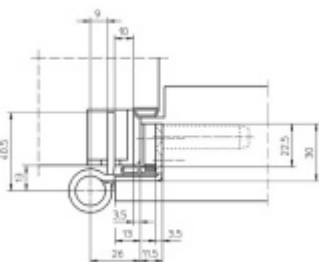

Vaše cena bez DPH

1 382 Kč

Vaše cena s DPH

1 672,22 Kč

[Zobrazit produkt](#)