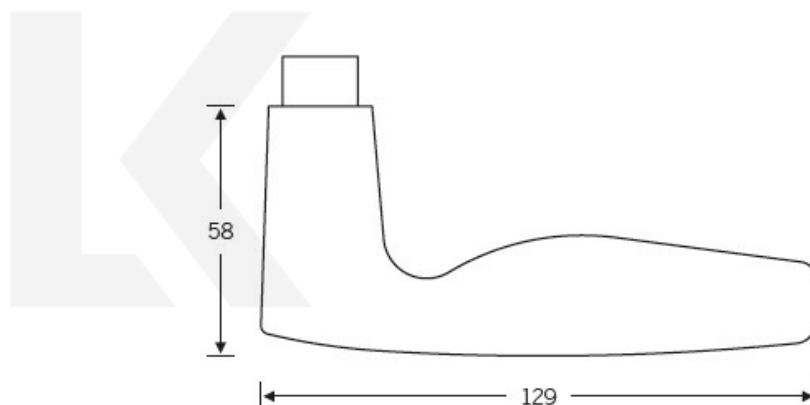

Produktový list

platný k 30. 4. 2026

luxusnikovani.cz
DELIVERED BY EFB

Kování FSB 12 1058 ASL Nerez kartáčovaná, klika / klika, Cylindrická vložka

FSB

ID produktu: 325

Design: Johannes Potente

Model FSB 1058 je oblíbený model Johannese Potenteho. Tento model vznikl upravením designu modelu FSB 1051. Také tento model FSB 1058 je součástí stálé expozice designu v MoMA's New York. Dostupné jsou varianty v hliníku a nerez.