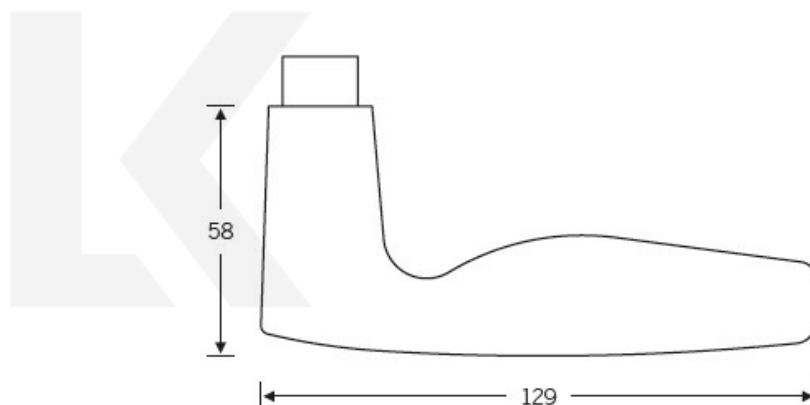

### Kování FSB 12 1058 ASL Nerez kartáčovaná, klika / klika, Obyčejný klíč

**FSB**

ID produktu: 326

Design: Johannes Potente

Model FSB 1058 je oblíbený model Johannese Potenteho. Tento model vznikl upravením designu modelu FSB 1051. Také tento model FSB 1058 je součástí stálé expozice designu v MoMA's New York. Dostupné jsou varianty v hliníku a nerez.