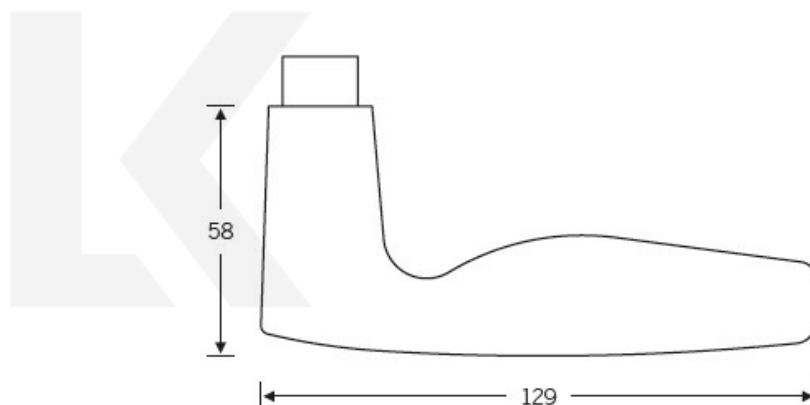

Objektová třída 4. dle EN 1906

Kování je univerzální pravolevé včetně vratné pružiny, systém FSB ASL

Uvedená cena je za kompletní sadu kování na dveře - kliky + rozety + spojovací materiál

Vaše cena bez DPH

4 053 Kč

Vaše cena s DPH

4 904,13 Kč

Zobrazit produkt