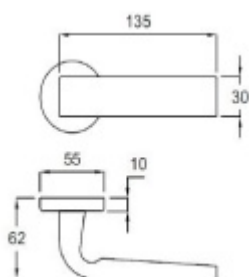

Testováno na 1,2 milionu otevíracích cyklů.

- 12 let záruka na funkci
- Objektové provedení i pro standardní interiérové dveře
- Ocelová konstrukce pod rozetami
- Extrémně rychlá a bezchybná montáž
- Klika pevně spojená s rozetou a pružinovým mechanismem.

Sada kování obsahuje spojovací materiál a čtyřhran pro tloušťku dveří 38-42 mm.

Větší tloušťka dveří je možná dle zadání. Příplatek cca 100,- Kč / sada

Čtyřhran u WC zamykání má rozměr 8x8 mm.