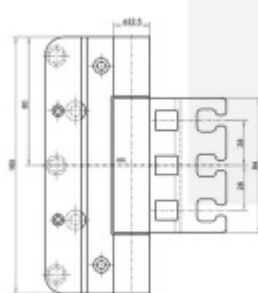

Seřizovatelný ve třech dimenzích

Provedení pravolevé

Nosnost páru pantů: 160 kg

Nutné přikoupit odpovídající kapsu do zárubně.

Baleno po 2 ks. Lze objednat i jiný počet, je však potřeba počítat s příplatkem za rozbalení.

Uvedená cena za 1 ks

Nerez kartáčovaná (SW 040)

[Simonswerk Variant VX 7859/160-4 FD](#)
[Nerez kartáčovaná \(SW 040\)](#)

DETAIL

Termín bude prověřen u dodavatele **2 298 Kč bez DPH**
2 780,58 Kč s DPH

Černá matná RAL 9005 (SW 107)