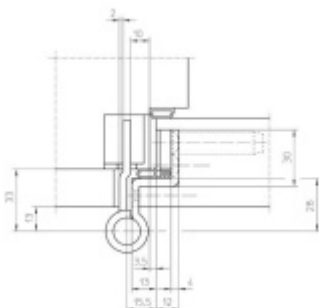

Seřizovatelný ve třech dimenzích

Provedení pravolevé

Nosnost páru pantů: 160 kg

Nutné přikoupit odpovídající kapsu do zárubně.

Baleno po 2 ks. Lze objednat i jiný počet, je však potřeba počítat s příplatkem za rozbalení.

Uvedená cena za 1 ks

Nerez kartáčovaná (SW 040)

[Simonswerk Variant VX 7859/160-4 FD](#)
[Nerez kartáčovaná \(SW 040\)](#)

DETAIL

Termín bude prověřen u dodavatele **2 298 Kč bez DPH**
2 780,58 Kč s DPH

Černá matná RAL 9005 (SW 107)