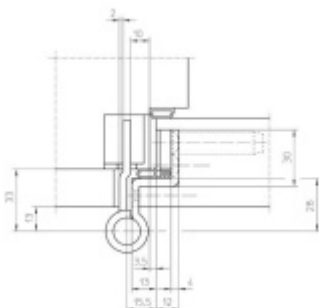

Seřizovatelný ve třech dimenzích

Provedení pravolevé

Nosnost páru pantů: 160 kg

Nutné přikoupit odpovídající kapsu do zárubně.

Baleno po 2 ks. Lze objednat i jiný počet, je však potřeba počítat s příplatkem za rozbalení.

Uvedená cena za 1 ks

Nerez kartáčovaná (SW 040)

[Simonswerk Variant VX 7859/160-4 FD](#)
[Nerez kartáčovaná \(SW 040\)](#)

DETAIL

Termín bude prověřen u dodavatele **93,8 € bez DPH**
113,49 € s DPH

Černá matná RAL 9005 (SW 107)