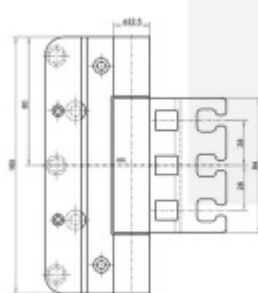

Seřizovatelný ve třech dimenzích

Provedení pravolevé

Nosnost páru pantů: 160 kg

Nutné přikoupit odpovídající kapsu do zárubně.

Baleno po 2 ks. Lze objednat i jiný počet, je však potřeba počítat s příplatkem za rozbalení.

Uvedená cena za 1 ks

Nerez kartáčovaná (SW 040)

[Simonswerk Variant VX 7859/160-4 FD](#)
[Nerez kartáčovaná \(SW 040\)](#)

DETAIL

Termín bude prověřen u dodavatele **93,8 € bez DPH**
113,49 € s DPH

Černá matná RAL 9005 (SW 107)