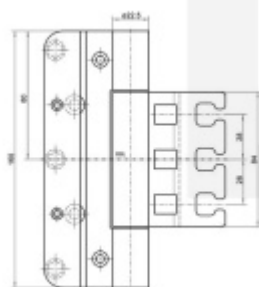

Produktový list

platný k 24. 4. 2026

luxusnikovani.cz
DELIVERED BY EFB

Simonswerk Variant VX 7859/160-4 FD Černá matná RAL 9005 (SW 107)

SIMONSWERK

ID produktu: 32607

Závěs pro falcové dveře v objektovém provedení s vysokým zatížením

Odolný proti ohni a kouři pro zvukově izolační dveře s falcem a těsněním křídla

Seřizovatelný ve třech dimenzích

Provedení pravolevé

Nosnost páru pantů: 160 kg

Nutné přikoupit odpovídající kapsu do zárubně.

Baleno po 2 ks. Lze objednat i jiný počet, je však potřeba počítat s příplatkem za rozbalení.

Uvedená cena za 1 ks

Vaše cena bez DPH

2 453 Kč

Vaše cena s DPH

2 968,13 Kč

[Zobrazit produkt](#)