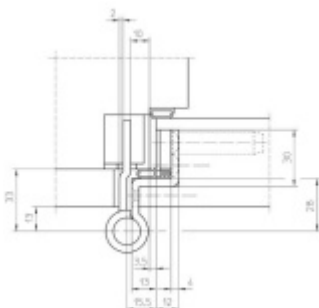

Produktový list

platný k 24. 4. 2026

luxusnikovani.cz
DELIVERED BY EFB

Simonswerk Variant VX 7859/160-4 FD Černá matná RAL 9005 (SW 107)

SIMONSWERK

ID produktu: 32607

Závěs pro falcové dveře v objektovém provedení s vysokým zatížením

Odolný proti ohni a kouři pro zvukově izolační dveře s falcem a těsněním křídla

Seřizovatelný ve třech dimenzích

Provedení pravolevé

Nosnost páru pantů: 160 kg

Nutné přikoupit odpovídající kapsu do zárubně.

Baleno po 2 ks. Lze objednat i jiný počet, je však potřeba počítat s příplatkem za rozbalení.

Uvedená cena za 1 ks

Vaše cena bez DPH

2 453 Kč

Vaše cena s DPH

2 968,13 Kč

[Zobrazit produkt](#)