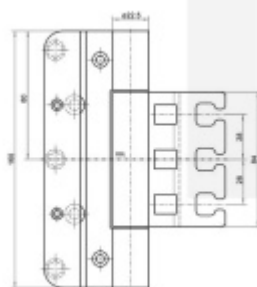

Produktový list

platný k 23. 5. 2026

luxusnikovani.cz
DELIVERED BY EFB

Simonswerk Variant VX 7859/160-4 FD Černá matná RAL 9005 (SW 107)

SIMONSWERK

ID produktu: 32607

Závěs pro falcové dveře v objektovém provedení s vysokým zatížením

Odolný proti ohni a kouři pro zvukově izolační dveře s falcem a těsněním křídla

Seřizovatelný ve třech dimenzích

Provedení pravolevé

Nosnost páru pantů: 160 kg

Nutné přikoupit odpovídající kapsu do zárubně.

Baleno po 2 ks. Lze objednat i jiný počet, je však potřeba počítat s příplatkem za rozbalení.

Uvedená cena za 1 ks

Vaše cena bez DPH

100,12 €

Vaše cena s DPH

121,15 €

[Zobrazit produkt](#)