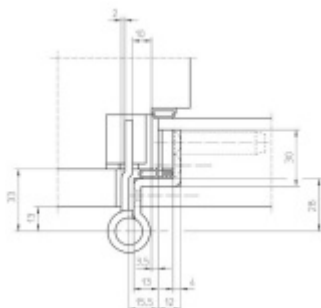

Produktový list

platný k 23. 5. 2026

luxusnikovani.cz
DELIVERED BY EFB

Simonswerk Variant VX 7859/160-4 FD Černá matná RAL 9005 (SW 107)

SIMONSWERK

ID produktu: 32607

Závěs pro falcové dveře v objektovém provedení s vysokým zatížením

Odolný proti ohni a kouři pro zvukově izolační dveře s falcem a těsněním křídla

Seřizovatelný ve třech dimenzích

Provedení pravolevé

Nosnost páru pantů: 160 kg

Nutné přikoupit odpovídající kapsu do zárubně.

Baleno po 2 ks. Lze objednat i jiný počet, je však potřeba počítat s příplatkem za rozbalení.

Uvedená cena za 1 ks

Vaše cena bez DPH

100,12 €

Vaše cena s DPH

121,15 €

[Zobrazit produkt](#)