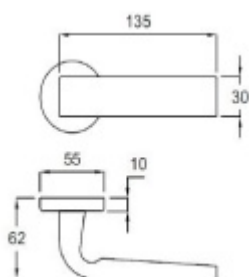

Cylindrická vložka

Testováno na 1,2 milionu otevíracích cyklů.

- 12 let záruka na funkci
- Objektové provedení i pro standardní interiérové dveře
- Ocelová konstrukce pod rozetami
- Extrémně rychlá a bezchybná montáž
- Klika pevně spojená s rozetou a pružinovým mechanismem.

Sada kování obsahuje spojovací materiál a čtyřhran pro tloušťku dveří 38-42 mm.

Větší tloušťka dveří je možná dle zadání. Příplatek cca 100,- Kč / sada

Čtyřhran u WC zamykání má rozměr 8x8 mm.