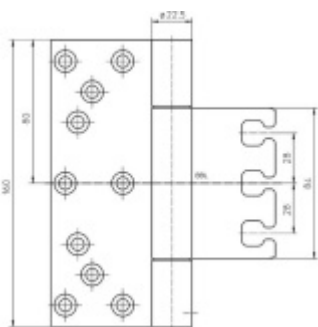

Tloušťka materiálu 4 mm nerez

Nosnost páru pantů: 160 kg

**Nutné přikoupit odpovídající kapsu do zárubně.**

Uvedená cena je za 1 sadu pant + kapsa + krytka

Uvedená cena za 1 ks