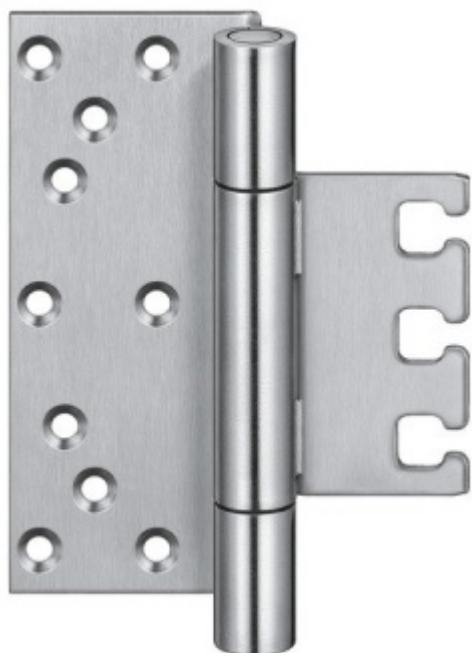

## Simonswerk Variant VX 7729/160-4 HA MSTS+VX 7531 3D a VX 7561

**SIMONSWERK**

Závěs pro bezfalcové dveře v objektovém provedení s vysokým zatížením.

Bezpečnostní provedení se svařeným tělem pro čep. Pro bezfalcové dřevěné/hliníkové dveře otevírající se ven.

Sada pantu + kapsy VX 7531 a krytu VX 7561

proti otáčení zajištěný šroubovací čep  
skryté, bezúdržbové axiální-radiální kluzné ložisko

Odolný proti ohni a kouři

Seřizovatelný ve třech dimenzích

Provedení pravolevé

Tloušťka materiálu 4 mm nerez

Nosnost páru pantů: 160 kg

**Nutné přikoupit odpovídající kapsu do zárubně.**

Uvedená cena je za 1 sadu pant + kapsa + krytka

Uvedená cena za 1 ks