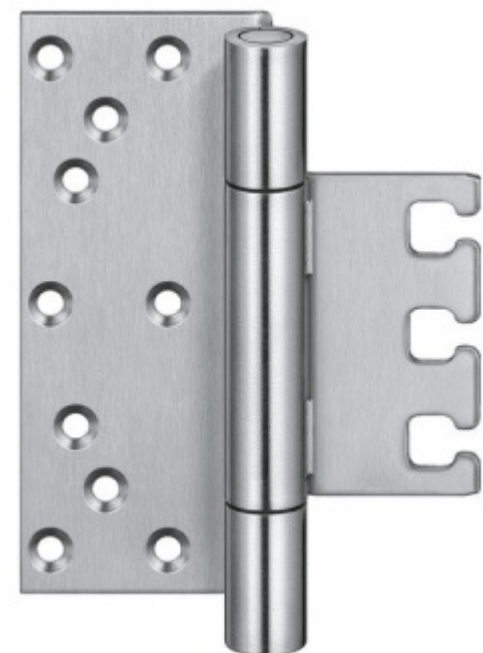

## Simonswerk Variant VX 7729/160-4 HA MSTS+VX 7531 3D a VX 7561

**SIMONSWERK**

Závěs pro bezfalcové dveře v objektovém provedení s vysokým zatížením.

Bezpečnostní provedení se svařeným tělem pro čep. Pro bezfalcové dřevěné/hliníkové dveře otevírající se ven.

Sada pantu + kapsy VX 7531 a krytu VX 7561

proti otáčení zajištěný šroubovací čep  
skryté, bezúdržbové axiální-radiální kluzné ložisko

Odolný proti ohni a kouři

Seřizovatelný ve třech dimenzích

Provedení pravolevé

Tloušťka materiálu 4 mm nerez

Nosnost páru pantů: 160 kg

**Nutné přikoupit odpovídající kapsu do zárubně.**

Uvedená cena je za 1 sadu pant + kapsa + krytka

Uvedená cena za 1 ks