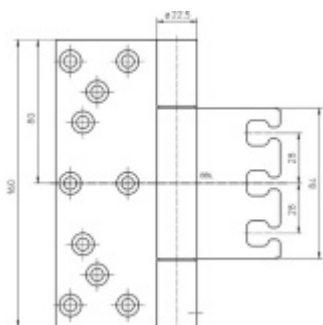

Tloušťka materiálu 4 mm nerez

Nosnost páru pantů: 160 kg

**Nutné přikoupit odpovídající kapsu do zárubně.**

Uvedená cena je za 1 sadu pant + kapsa + krytka

Uvedená cena za 1 ks