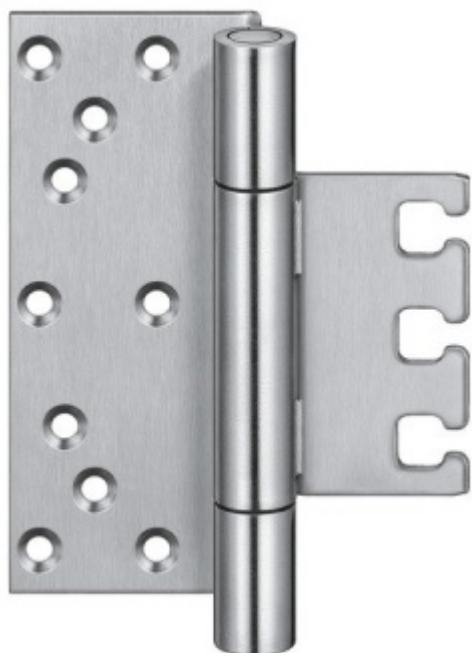

## Simonswerk Variant VX 7729/160-4 HA MSTS+VX 7531 3D a VX 7561 Nerez kartáčovaná (SW 040)

**SIMONSWERK**

ID produktu: 32612

Závěs pro bezfalcové dveře v objektovém provedení s vysokým zatížením.

Bezpečnostní provedení se svařeným tělem pro čep. Pro bezfalcové dřevěné/hliníkové dveře otevírající se ven.

Sada pantu + kapsy VX 7531 a krytu VX 7561

proti otáčení zajištěný šroubovací čep  
skryté, bezúdržbové axiální-radiální kluzné ložisko

Odolný proti ohni a kouři

Seřizovatelný ve třech dimenzích

Provedení pravolevé