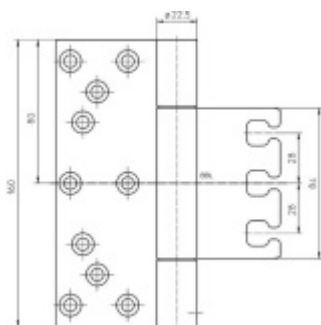

Produktový list

platný k 29. 4. 2026

luxusnikovani.cz
DELIVERED BY EFB

Simonswerk Variant VX 7729/160-4 HA MSTS+VX 7531 3D a VX 7561 Nerez kartáčovaná (SW 040)

SIMONSWERK

ID produktu: 32612

Závěs pro bezfalcové dveře v objektovém provedení s vysokým zatížením.

Bezpečnostní provedení se svařeným tělem pro čep. Pro bezfalcové dřevěné/hliníkové dveře otevírající se ven.

Sada pantu + kapsy VX 7531 a krytu VX 7561

proti otáčení zajištěný šroubovací čep
skryté, bezúdržbové axiální-radiální kluzné ložisko

Odolný proti ohni a kouři

Seřizovatelný ve třech dimenzích

Provedení pravolevé

Tloušťka materiálu 4 mm nerez

Nosnost páru pantů: 160 kg

Nutné přikoupit odpovídající kapsu do zárubně.

Uvedená cena je za 1 sadu pant + kapsa + krytka

Uvedená cena za 1 ks

Vaše cena bez DPH

2 854 Kč

Vaše cena s DPH

3 453,34 Kč

Zobrazit produkt