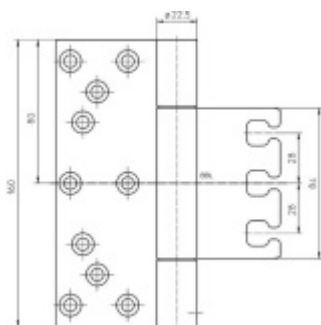

Produktový list

platný k 30. 4. 2026

luxusnikovani.cz
DELIVERED BY EFB

Simonswerk Variant VX 7729/160-4 HA MSTS+VX 7531 3D a VX 7561 Nerez kartáčovaná (SW 040)

SIMONSWERK

ID produktu: 32612

Závěs pro bezfalcové dveře v objektovém provedení s vysokým zatížením.

Bezpečnostní provedení se svařeným tělem pro čep. Pro bezfalcové dřevěné/hliníkové dveře otevírající se ven.

Sada pantu + kapsy VX 7531 a krytu VX 7561

proti otáčení zajištěný šroubovací čep
skrytý, bezúdržbové axiální-radiální kluzné ložisko

Odolný proti ohni a kouři

Seřizovatelný ve třech dimenzích

Provedení pravolevé

Tloušťka materiálu 4 mm nerez

Nosnost páru pantů: 160 kg

Nutné přikoupit odpovídající kapsu do zárubně.

Uvedená cena je za 1 sadu pant + kapsa + krytka

Uvedená cena za 1 ks

Vaše cena bez DPH

116,49 €

Vaše cena s DPH

140,95 €

Zobrazit produkt