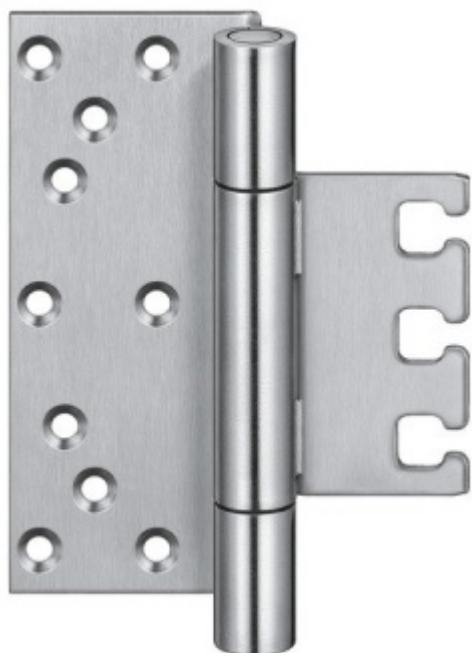

Produktový list

platný k 30. 4. 2026

luxusnikovani.cz
DELIVERED BY EFB

Simonswerk Variant VX 7729/160-4 HA MSTS+VX 7531 3D a VX 7561 Nerez kartáčovaná (SW 040)

SIMONSWERK

ID produktu: 32612

Závěs pro bezfalcové dveře v objektovém provedení s vysokým zatížením.

Bezpečnostní provedení se svařeným tělem pro čep. Pro bezfalcové dřevěné/hliníkové dveře otevírající se ven.

Sada pantu + kapsy VX 7531 a krytu VX 7561

proti otáčení zajištěný šroubovací čep
skrytý, bezúdržbové axiální-radiální kluzné ložisko

Odolný proti ohni a kouři

Seřizovatelný ve třech dimenzích

Provedení pravolevé

Tloušťka materiálu 4 mm nerez

Nosnost páru pantů: 160 kg

Nutné přikoupit odpovídající kapsu do zárubně.

Uvedená cena je za 1 sadu pant + kapsa + krytka