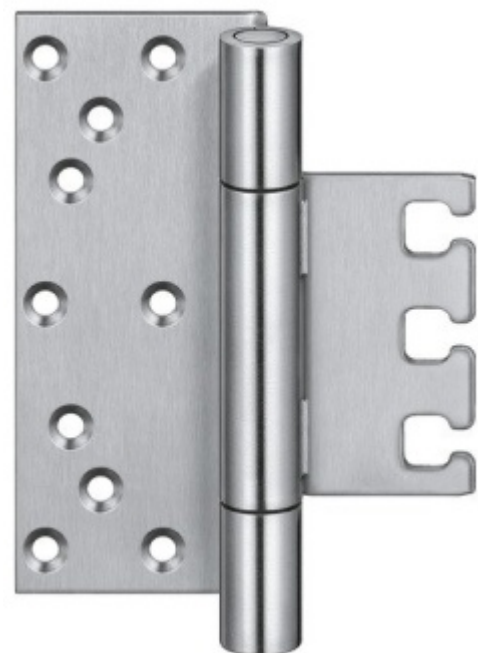

Produktový list

platný k 30. 4. 2026

luxusnikovani.cz
DELIVERED BY EFB

Simonswerk Variant VX 7729/160-4 HA MSTS+VX 7531 3D a VX 7561 Černá matná RAL 9005 (SW 107)

SIMONSWERK

ID produktu: 32613

Závěs pro bezfalcové dveře v objektovém provedení s vysokým zatížením.

Bezpečnostní provedení se svařeným tělem pro čep. Pro bezfalcové dřevěné/hliníkové dveře otevírající se ven.

Sada pantu + kapsy VX 7531 a krytu VX 7561

proti otáčení zajištěný šroubovací čep
skryté, bezúdržbové axiální-radiální kluzné ložisko

Odolný proti ohni a kouři

Seřizovatelný ve třech dimenzích

Provedení pravolevé

Tloušťka materiálu 4 mm nerez

Nosnost páru pantů: 160 kg

Nutné přikoupit odpovídající kapsu do zárubně.

Uvedená cena je za 1 sadu pant + kapsa + krytka

Uvedená cena za 1 ks

Vaše cena bez DPH

133,35 €

Vaše cena s DPH

161,35 €

Zobrazit produkt

PŘÍSLUŠENSTVÍ

**Upevnění do zárubně
Simonswerk VX 7501 3D
nerez**