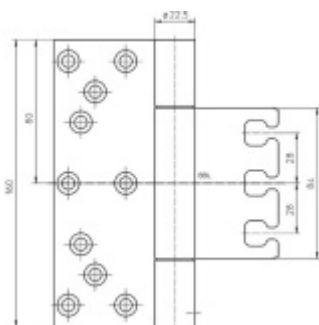

Produktový list

platný k 30. 4. 2026

luxusnikovani.cz
DELIVERED BY EFB

Simonswerk Variant VX 7729/160-4 HA MSTS+VX 7531 3D a VX 7561 Černá matná RAL 9005 (SW 107)

SIMONSWERK

ID produktu: 32613

Závěs pro bezfalcové dveře v objektovém provedení s vysokým zatížením.

Bezpečnostní provedení se svařeným tělem pro čep. Pro bezfalcové dřevěné/hliníkové dveře otevírající se ven.

Sada pantu + kapsy VX 7531 a krytu VX 7561

proti otáčení zajištěný šroubovací čep
skryté, bezúdržbové axiální-radiální kluzné ložisko

Odolný proti ohni a kouři

Seřizovatelný ve třech dimenzích

Provedení pravolevé

Tloušťka materiálu 4 mm nerez

Nosnost páru pantů: 160 kg

Nutné přikoupit odpovídající kapsu do zárubně.

Uvedená cena je za 1 sadu pant + kapsa + krytka

Uvedená cena za 1 ks

Vaše cena bez DPH

133,35 €

Vaše cena s DPH

161,35 €

Zobrazit produkt