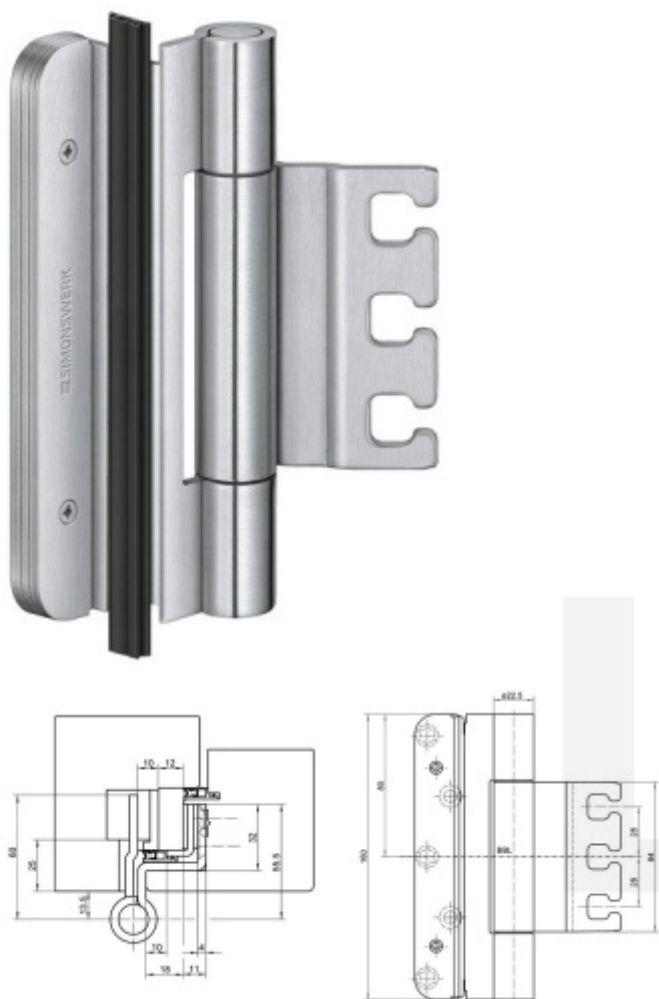

Produktový list

platný k 29. 5. 2026

luxusnikovani.cz
DELIVERED BY EFB

Simonswerk VX 7859/160-4 FD 18/12

SIMONSWERK

Závěs pro falcové dveře v objektovém provedení s vysokým zatížením

Pro dřevěné vchodové dveře s falcem a těsněním křídla a 12 mm falcem

Seřizovatelný ve třech dimenzích

Provedení pravolevé

Nosnost páru pantů: 120 kg

Nutné přikoupit odpovídající kapsu do zárubně.

Baleno po 2 ks. Lze objednat i jiný počet, je však potřeba počítat s příplatkem za rozbalení.

Uvedená cena za 1 ks

Nerez kartáčovaná (SW 040)

[Simonswerk VX 7859/160-4 FD 18/12](#)
[Nerez kartáčovaná \(SW 040\)](#)

DETAIL

Termín bude prověřen u dodavatele

2 841 Kč bez DPH
3 437,61 Kč s DPH

Černá matná RAL 9005 (SW 107)