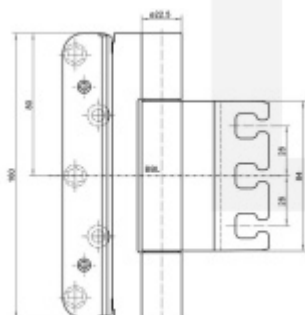

Vaše cena bez DPH

3 090 Kč

Vaše cena s DPH

3 738,9 Kč

[Zobrazit produkt](#)