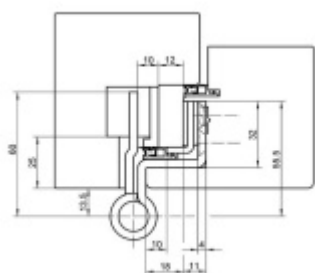

Vaše cena bez DPH

3 090 Kč

Vaše cena s DPH

3 738,9 Kč

[Zobrazit produkt](#)