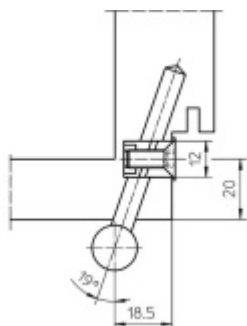

Produktový list

platný k 22. 5. 2026

luxusnikovani.cz
DELIVERED BY EFB

Simonswerk Variant V 3607

 SIMONSWERK

Upevňovací element pro panty instalované do masivní dřevěné zárubně

Závěs je balen po 100 kusech. V případě objednání jiného počtu je potřeba počítat s poplatkem za rozbalení.

Uvedená cena je za 1 kus.

Plast

Bílá Ral 9016

[Simonswerk Variant V 3607](#)
[Bílá Ral 9016](#)

DETAIL

Termín bude prověřen u dodavatele

34 Kč bez DPH
41,14 Kč s DPH

slonová kost RAL 1014