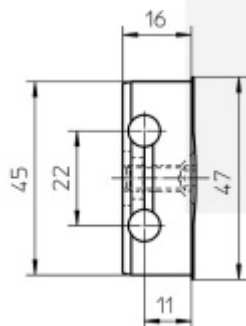

Produktový list

platný k 22. 5. 2026

luxusnikovani.cz
DELIVERED BY EFB

Simonswerk Variant V 3607

 SIMONSWERK

Upevňovací element pro panty instalované do masivní dřevěné zárubně

Závěs je balen po 100 kusech. V případě objednání jiného počtu je potřeba počítat s poplatkem za rozbalení.

Uvedená cena je za 1 kus.

Plast

Bílá Ral 9016

[Simonswerk Variant V 3607](#)
[Bílá Ral 9016](#)

DETAIL

Termín bude prověřen u dodavatele

34 Kč bez DPH
41,14 Kč s DPH

slonová kost RAL 1014