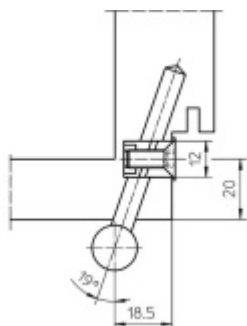

Produktový list

platný k 6. 6. 2026

luxusnikovani.cz
DELIVERED BY EFB

Simonswerk Variant V 3607

 SIMONSWERK

Upevňovací element pro panty instalované do masivní dřevěné zárubně

Závěs je balen po 100 kusech. V případě objednání jiného počtu je potřeba počítat s poplatkem za rozbalení.

Uvedená cena je za 1 kus.

Plast

Bílá Ral 9016

[Simonswerk Variant V 3607](#)
[Bílá Ral 9016](#)

DETAIL

Termín bude prověřen u dodavatele

1,39 € bez DPH
1,68 € s DPH

slonová kost RAL 1014