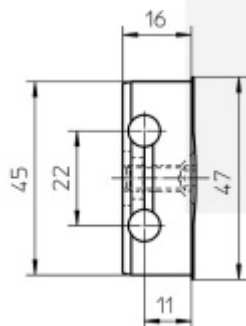

Produktový list

platný k 6. 6. 2026

luxusnikovani.cz
DELIVERED BY EFB

Simonswerk Variant V 3607

 SIMONSWERK

Upevňovací element pro panty instalované do masivní dřevěné zárubně

Závěs je balen po 100 kusech. V případě objednání jiného počtu je potřeba počítat s poplatkem za rozbalení.

Uvedená cena je za 1 kus.

Plast

Bílá Ral 9016

[Simonswerk Variant V 3607](#)
[Bílá Ral 9016](#)

DETAIL

Termín bude prověřen u dodavatele

1,39 € bez DPH
1,68 € s DPH

slonová kost RAL 1014