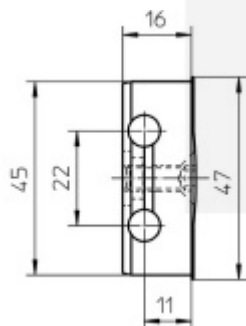

Vaše cena bez DPH

34 Kč

Vaše cena s DPH

41,14 Kč

Zobrazit produkt