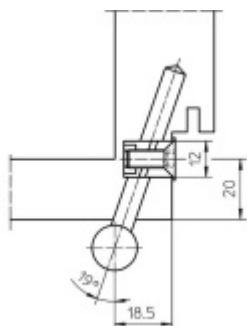

Vaše cena bez DPH

34 Kč

Vaše cena s DPH

41,14 Kč

Zobrazit produkt