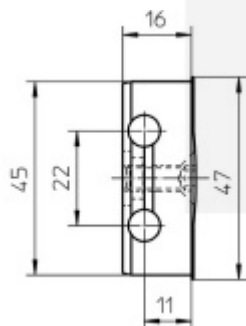

Vaše cena bez DPH

1,39 €

Vaše cena s DPH

1,68 €

Zobrazit produkt