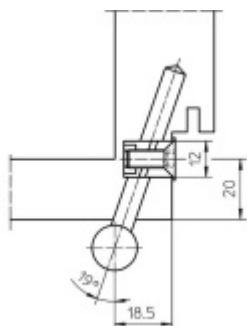

Vaše cena bez DPH

1,39 €

Vaše cena s DPH

1,68 €

Zobrazit produkt