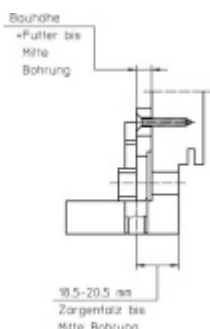

## Simonswerk Variant V 3632/3633

**SIMONSWERK**

Upevňovací element pro panty instalované do obložkové dřevěné zárubně

**Závěs je balen po 400 resp 500 kusech. V případě objednání jiného počtu je potřeba počítat s poplatkem za rozbalení.**

Uvedená cena je za 1 kus.

Plast

**6,8 mm**

[Simonswerk Variant V 3632/3633](#)  
[6,8 mm](#)

DETAIL

Termín bude prověřen u dodavatele

**36 Kč bez DPH**  
43,56 Kč s DPH

**7,8 mm**