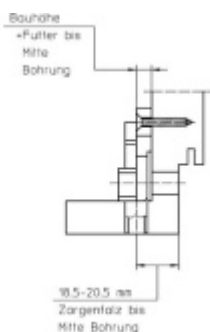

Simonswerk Variant V 3632/3633 6,8 mm

SIMONSWERK

ID produktu: 32622

Upevňovací element pro panty instalované do obložkové dřevěné zárubně

Závěs je balen po 400 resp 500 kusech. V případě objednání jiného počtu je potřeba počítat s poplatkem za rozbalení.

Uvedená cena je za 1 kus.

Plast

Vaše cena bez DPH

36 Kč

Vaše cena s DPH

43,56 Kč

Zobrazit produkt