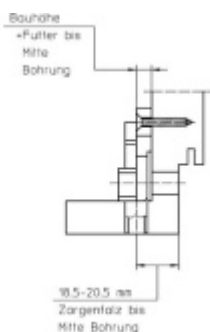

Simonswerk Variant V 3632/3633 7,8 mm

SIMONSWERK

ID produktu: 32623

Upevňovací element pro panty instalované do obložkové dřevěné zárubně

Závěs je balen po 400 resp 500 kusech. V případě objednání jiného počtu je potřeba počítat s poplatkem za rozbalení.

Uvedená cena je za 1 kus.

Plast

Vaše cena bez DPH

36 Kč

Vaše cena s DPH

43,56 Kč

Zobrazit produkt