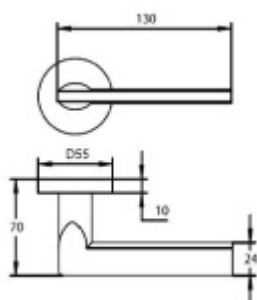

Cylindrická vložka

Testováno na 1,2 milionu otevíracích cyklů.

- 12 let záruka na funkci
- Objektové provedení i pro standardní interiérové dveře
- Ocelová konstrukce pod rozetami
- Extrémně rychlá a bezchybná montáž
- Klika pevně spojená s rozetou a pružinovým mechanismem.

Sada kování obsahuje spojovací materiál a čtyřhran pro tloušťku dveří 38-42 mm.

Větší tloušťka dveří je možná dle zadání. Příplatek cca 100,- Kč / sada

Čtyřhran u WC zamykání má rozměr 8x8 mm.