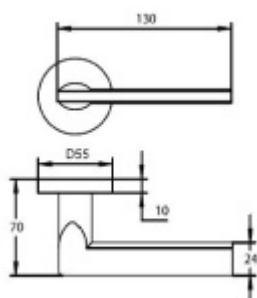

Testováno na 1,2 milionu otevíracích cyklů.

- 12 let záruka na funkci
- Objektové provedení i pro standardní interiérové dveře
- Ocelová konstrukce pod rozetami
- Extrémně rychlá a bezchybná montáž
- Klika pevně spojená s rozetou a pružinovým mechanismem.

Sada kování obsahuje spojovací materiál a čtyřhran pro tloušťku dveří 38-42 mm.

Větší tloušťka dveří je možná dle zadání. Příplatek cca 100,- Kč / sada

Čtyřhran u WC zamykání má rozměr 8x8 mm.