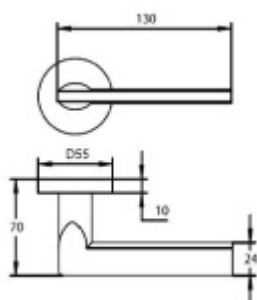

Testováno na 1,2 milionu otevíracích cyklů.

- 12 let záruka na funkci
- Objektové provedení i pro standardní interiérové dveře
- Ocelová konstrukce pod rozetami
- Extrémně rychlá a bezchybná montáž
- Klika pevně spojená s rozetou a pružinovým mechanismem.

Sada kování obsahuje spojovací materiál a čtyřhran pro tloušťku dveří 38-42 mm.

Větší tloušťka dveří je možná dle zadání. Příplatek cca 100,- Kč / sada

Čtyřhran u WC zamykání má rozměr 8x8 mm.