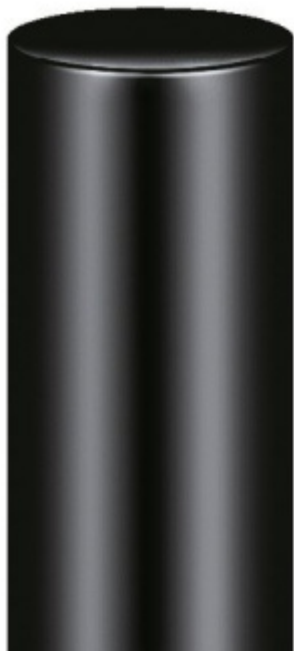

## Simonswerk Baka C1-20 WF Černá matná RAL 9005 (SW 107)

 **SIMONSWERK**

ID produktu: 32671

Závěs pro dřevěné dveře

Nosnost do 100 kg

**Baleno po 10 ks. Lze objednat i jiný počet, je však potřeba počítat s příplatkem za rozbalení.**