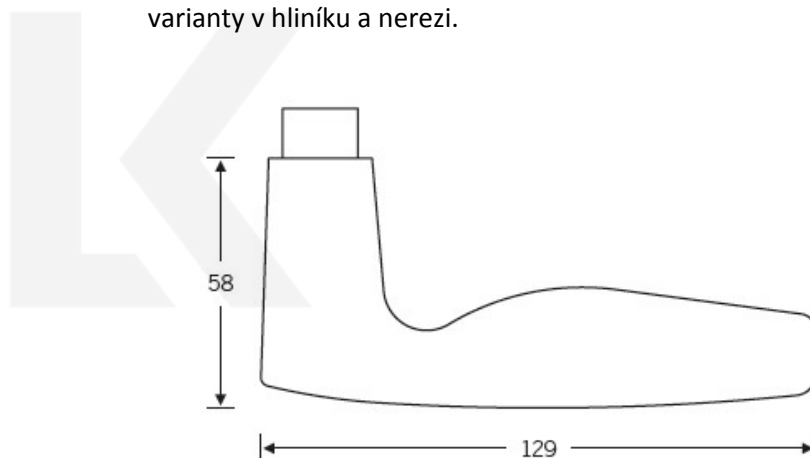

Kování FSB 12 1058 ASL Nerez kartáčovaná, klika / klika, WC uzamykání, čtyřhran 6 mm

FSB

ID produktu: 327

Design: Johannes Potente

Model FSB 1058 je oblíbený model Johannese Potenteho. Tento model vznikl upravením designu modelu FSB 1051. Také tento model FSB 1058 je součástí stálé expozice designu v MoMA's New York. Dostupné jsou varianty v hliníku a nerezí.