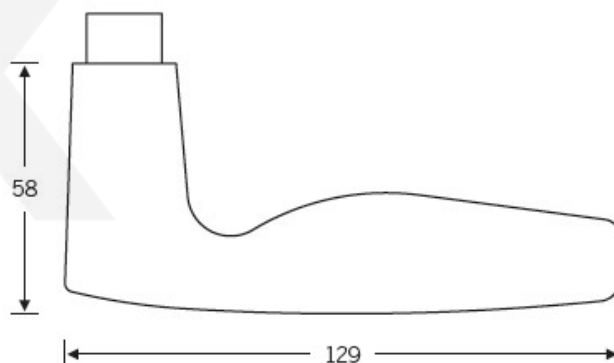

Produktový list

platný k 25. 9. 2022

luxusnikovani.cz
DELIVERED BY EFB

Kování FSB 12 1058 ASL Nerez kartáčovaná, klika / klika, WC uzamykání, čtyřhran 6 mm

FSB

ID produktu: 327

Design: Johannes Potente

Model FSB 1058 je oblíbený model Johanneese Potenteho. Tento model vznikl upravením designu modelu FSB 1051. Také tento model FSB 1058 je součástí stálé expozice designu v MoMA's New York. Dostupné jsou varianty v hliníku a nerez.