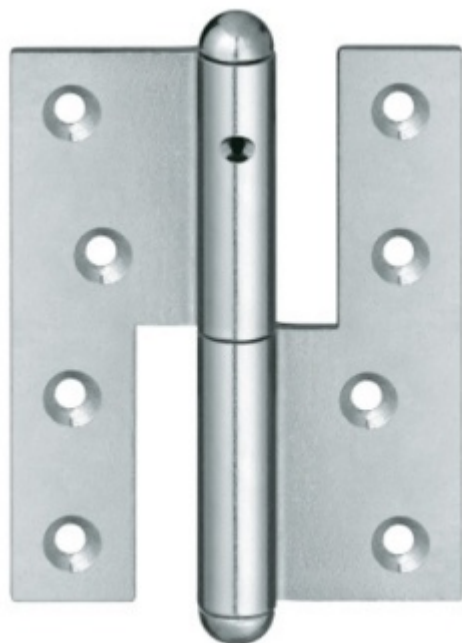

### Simonswerk Fitschen Q 1 120 Levé provedení

 **SIMONSWERK**

ID produktu: 32716

Závěs pro dřevěné dveře

Materiál pozink (SW 010)

**Baleno po 10 ks. Lze objednat i jiný počet, je třeba však počítat s poplatkem za rozbalení.**