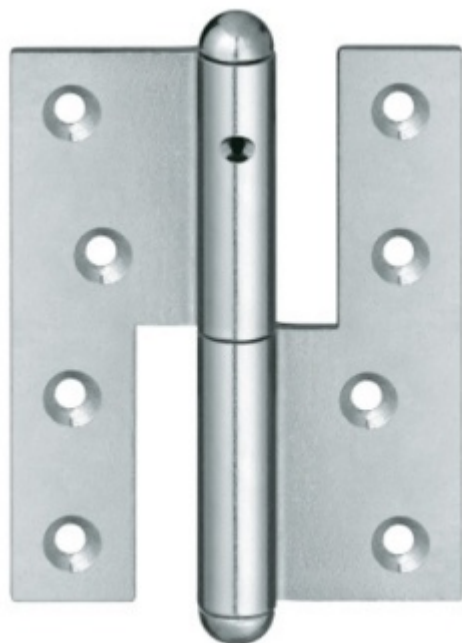

### Simonswerk Fitschen Q 1 120 Pravé provedení

 SIMONSWERK

ID produktu: 32717

Závěs pro dřevěné dveře

Materiál pozink (SW 010)

**Baleno po 10 ks. Lze objednat i jiný počet, je třeba však počítat s poplatkem za rozbalení.**