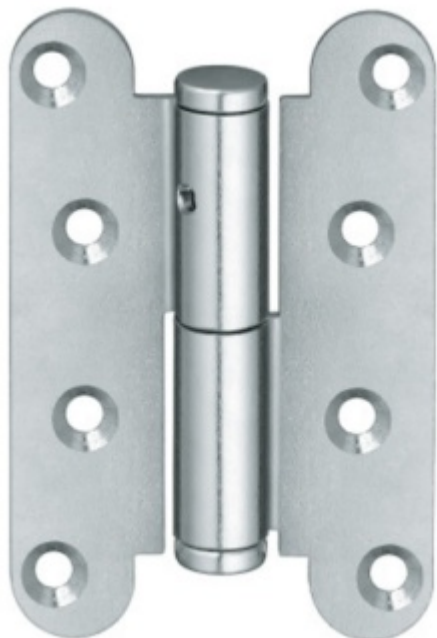

Produktový list

platný k 27. 4. 2026

luxusnikovani.cz
DELIVERED BY EFB

Simonswerk Fitschen QR 100 Nikl (SW 015), Levé provedení

 **SIMONSWERK**

ID produktu: 32724

Závěs pro dřevěné dveře

Baleno po 10 ks. Lze objednat i jiný počet, je třeba však počítat s poplatkem za rozbalení