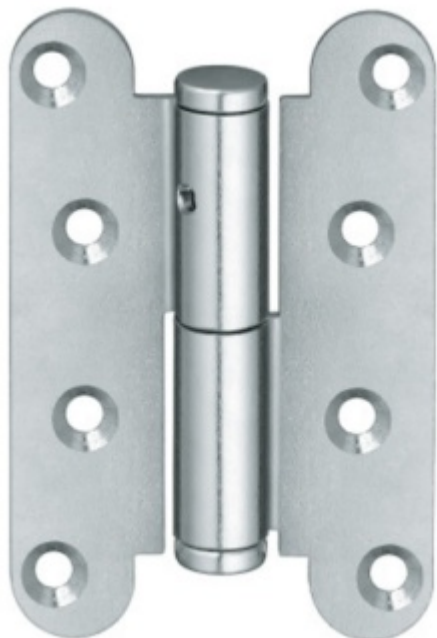

Produktový list

platný k 27. 4. 2026

luxusnikovani.cz
DELIVERED BY EFB

Simonswerk Fitschen QR 100 Nikl (SW 015), Levé provedení

SIMONSWERK

ID produktu: 32724

Závěs pro dřevěné dveře

Baleno po 10 ks. Lze objednat i jiný počet, je třeba však počítat s poplatkem za rozbalení

Vaše cena bez DPH

354 Kč

Vaše cena s DPH

428,34 Kč

[Zobrazit produkt](#)