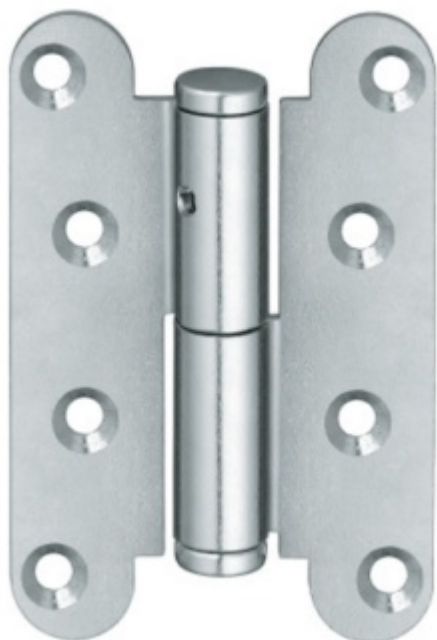

Produktový list

platný k 28. 4. 2026

luxusnikovani.cz
DELIVERED BY EFB

Simonswerk Fitschen QR 100 NiCl (SW 015), Levé provedení

 **SIMONSWERK**

ID produktu: 32724

Závěs pro dřevěné dveře

Baleno po 10 ks. Lze objednat i jiný počet, je třeba však počítat s poplatkem za rozbalení