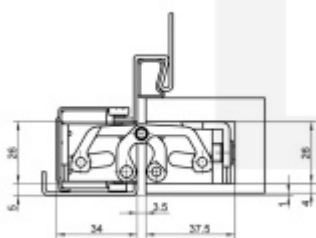

## Tectus 526/527 3D SZ - upevnění pro ocelovou zárubeň

 SIMONSWERK

Navařovací element pro montáž pantu Tectus 526/527 do ocelových zárubní

Pozink ocel

### Nerez 041

[Tectus 526/527 3D SZ - upevnění pro ocelovou zárubeň](#)  
[Nerez 041](#)

DETAIL

Termín bude prověřen u dodavatele

**23,96 € bez DPH**  
28,99 € s DPH