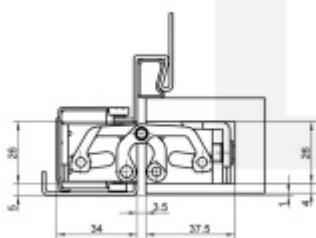

## Tectus 526/527 3D SZ - upevnění pro ocelovou zárubeň Nerez 041

 SIMONSWERK

ID produktu: 32767

Navařovací element pro montáž pantu Tectus 526/527 do ocelových zárubní

Pozink ocel

**Vaše cena bez DPH**

**587 Kč**