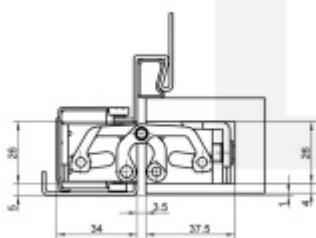

Tectus 526/527 3D SZ - upevnění pro ocelovou zárubeň Nerez 041

 SIMONSWERK

ID produktu: 32767

Navařovací element pro montáž pantu Tectus 526/527 do ocelových zárubní

Pozink ocel

Vaše cena bez DPH

23,96 €

Vaše cena s DPH

28,99 €

[Zobrazit produkt](#)

PŘÍSLUŠENSTVÍ

**Tectus 526 3D - skrytý pant
pro bezfalcové dveře, nerez
masiv**

SIMONSWERK

OD OD 181,22 €

Termín bude prověřen u dodavatele

**Tectus 527 3D - skrytý pant
pro bezfalcové dveře, ocel**