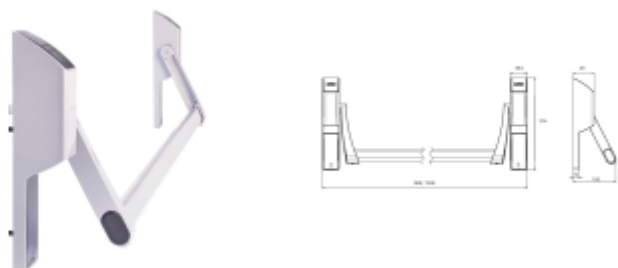

Paniková hrazda AssaAbloy GLOBAL GL1E Nerez

ASSA ABLOY

ID produktu: 32777

Paniková hrazda zadlabaná varianta certifikována dle normy EN1125. Pro použití se zadlabacími panikovými zámky.

- tlačné zadlabací panikové kování : hrazda
- panikové kování pro zadlabací zámky panikovou funkcí
- určeno pro jednokřídlé i dvoukřídlé dveře
- pravolevé provedení
- celková šířka 1200mm hliníkové madlo může být zkráceno
- krytky s otvory pro cylindrickou vložku seobjednávají se samostatně
- moderní a kompaktní design
- jednotná sada doplňků použitelná pro všechny modely této řady
- mechanismus s delším krokem 45° rotace ořechu - lze použít pro většinu panikových zámků.
- použití pro panikové zámky ABLOY
- 9mm čtyřhran

Černé krytky pro cylindrickou vložku 72 mm nebo 92 mm rozteč se objednávají samostatně!

Vaše cena bez DPH

420 €

Vaše cena s DPH

508,2 €

Zobrazit produkt

PŘÍSLUŠENSTVÍ

**Dělený čtyřhran 9 mm pro
panikové zámky**