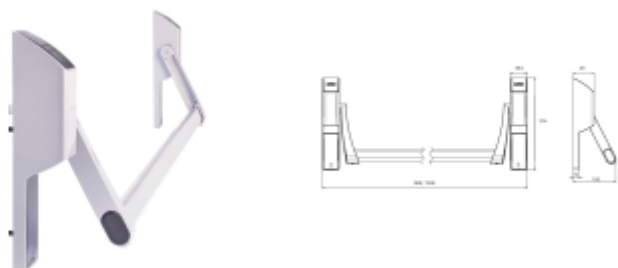

Paniková hrazda AssaAbloy GLOBAL GL1E Šedá

ASSA ABLOY

ID produktu: 32778

Paniková hrazda zadlabaná varianta certifikována dle normy EN1125. Pro použití se zadlabacími panikovými zámky.

- tlačné zadlabací panikové kování : hrazda
- panikové kování pro zadlabací zámky panikovou funkcí
- určeno pro jednokřídlé i dvoukřídlé dveře
- pravolevé provedení
- celková šířka 1200mm hliníkové madlo může být zkráceno
- krytky s otvory pro cylindrickou vložku seobjednávají se samostatně
- moderní a kompaktní design
- jednotná sada doplňků použitelná pro všechny modely této řady
- mechanismus s delším krokem 45° rotace ořechu - lze použít pro většinu panikových zámků.
- použití pro panikové zámky ABLOY
- 9mm čtyřhran

Černé krytky pro cylindrickou vložku 72 mm nebo 92 mm rozteč se objednávají samostatně!

Vaše cena bez DPH

5 140 Kč

Vaše cena s DPH

6 219,4 Kč

Zobrazit produkt

PŘÍSLUŠENSTVÍ

**Dělený čtyřhran 9 mm pro
panikové zámky**