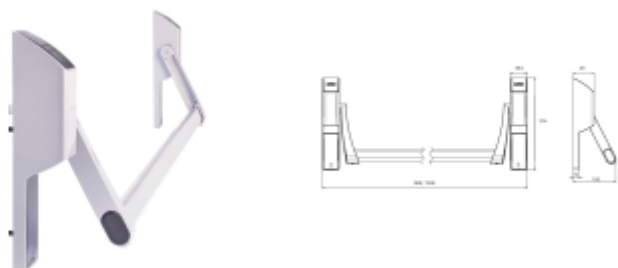

Paniková hrazda AssaAbloy GLOBAL GL1E Šedá

ASSA ABLOY

ID produktu: 32778

Paniková hrazda zadlabaná varianta certifikována dle normy EN1125. Pro použití se zadlabacími panikovými zámky.

- tlačné zadlabací panikové kování : hrazda
- panikové kování pro zadlabací zámky panikovou funkcí
- určeno pro jednokřídlé i dvoukřídlé dveře
- pravolevé provedení
- celková šířka 1200mm hliníkové madlo může být zkráceno
- krytky s otvory pro cylindrickou vložku seobjednávají se samostatně
- moderní a kompaktní design
- jednotná sada doplňků použitelná pro všechny modely této řady
- mechanismus s delším krokem 45° rotace ořechu - lze použít pro většinu panikových zámků.
- použití pro panikové zámky ABLOY
- 9mm čtyřhran

Černé krytky pro cylindrickou vložku 72 mm nebo 92 mm rozteč se objednávají samostatně!

Vaše cena bez DPH 209,8 €

Vaše cena s DPH 253,85 €

Zobrazit produkt

PŘÍSLUŠENSTVÍ

**Dělený čtyřhran 9 mm pro
panikové zámky**