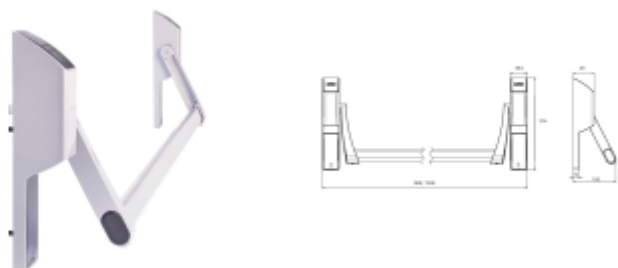

Paniková hrazda AssaAbloy GLOBAL GL1E Satin niki

ASSA ABLOY

ID produktu: 32779

Paniková hrazda zadlabaná varianta certifikována dle normy EN1125. Pro použití se zadlabacími panikovými zámky.

- tlačné zadlabací panikové kování : hrazda
- panikové kování pro zadlabací zámky panikovou funkcí
- určeno pro jednokřídlé i dvoukřídlé dveře
- pravolevé provedení
- celková šířka 1200mm hliníkové madlo může být zkráceno
- krytky s otvory pro cylindrickou vložku seobjednávají se samostatně
- moderní a kompaktní design
- jednotná sada doplňků použitelná pro všechny modely této řady
- mechanismus s delším krokem 45° rotace ořechu - lze použít pro většinu panikových zámků.
- použití pro panikové zámky ABLOY
- 9mm čtyřhran

Černé krytky pro cylindrickou vložku 72 mm nebo 92 mm rozteč se objednávají samostatně!

Vaše cena bez DPH

293,47 €

Vaše cena s DPH

355,1 €

Zobrazit produkt

PŘÍSLUŠENSTVÍ

**Dělený čtyřhran 9 mm pro
panikové zámky**