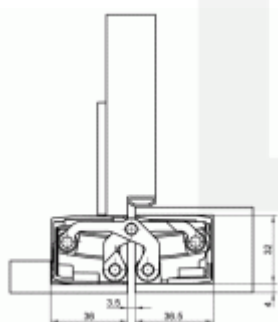

Společně s dodávkou pantů můžeme bezplatně zapůjčit frézovací rám a šablony, se kterými je výroba dveří se skrytými panty velmi snadná, a realizovat ji lze již se základním vybavením truhlářské dílny.

Vaše cena bez DPH

103,92 €

Vaše cena s DPH

125,74 €