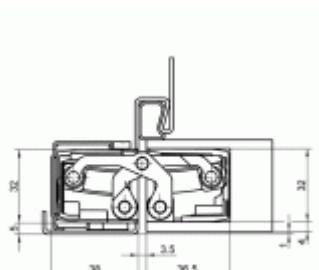

Společně s dodávkou pantů můžeme bezplatně zapůjčit frézovací rám a šablony, se kterými je výroba dveří se skrytými panty velmi snadná, a realizovat ji lze již se základním vybavením truhlářské dílny.

Vaše cena bez DPH

103,92 €

Vaše cena s DPH

125,74 €