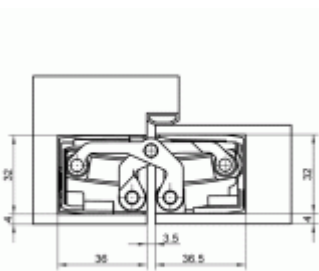

Společně s dodávkou pantů můžeme bezplatně zapůjčit frézovací rám a šablony, se kterými je výroba dveří se skrytými panty velmi snadná, a realizovat ji lze již se základním vybavením truhlářské dílny.

Vaše cena bez DPH

103,92 €

Vaše cena s DPH

125,74 €