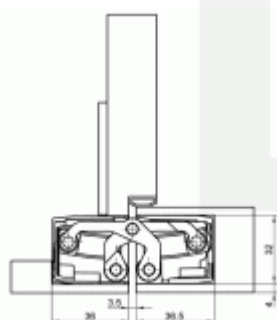

Úhel otevření 180 stupňů

Nosnost 120 kg (pro dva panty)

Velikost 200 mm

Průměr frézy 24 mm

Povrchová úprava: matná stříbrná F1

Na objednání také různé barevné odstíny barvy RAL.

Uvedená cena je za 1 kus. Balení obsahuje 2 kusy a nelze dělit. Objednávejte pouze sudé počty.

Vaše cena bez DPH

95,06 €

Vaše cena s DPH

115,02 €

PŘÍSLUŠENSTVÍ

**Tectus 540 3D FZ -
upevňovací deska pro
obložkovou zárubeň**

SIMONSWERK

OD 10,53 €