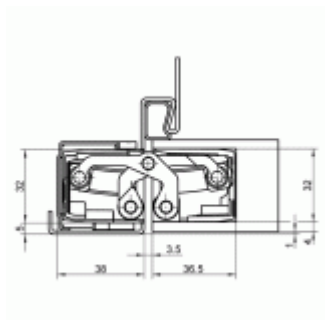

Úhel otevření 180 stupňů

Nosnost 120 kg (pro dva panty)

Velikost 200 mm

Průměr frézy 24 mm

Povrchová úprava: matná stříbrná F1

Na objednání také různé barevné odstíny barvy RAL.

Uvedená cena je za 1 kus. Balení obsahuje 2 kusy a nelze dělit. Objednávejte pouze sudé počty.

Vaše cena bez DPH

95,06 €

Vaše cena s DPH

115,02 €

PŘÍSLUŠENSTVÍ

**Tectus 540 3D FZ -
upevňovací deska pro
obložkovou zárubeň**

SIMONSWERK

OD 10,53 €