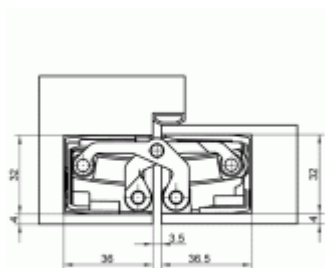

Tectus 540 3D FR - skrytý pant, požární ochrana Stříbrná F1 (SW 124)

SIMONSWERK

ID produktu: 32782

Kompletně skrytý závěs pro bezfalcové dveře s obložkovou, masivní dřevěnou, ocelovou, nebo zárubní z hliníku.

Provedení FR s integrovanou požární ochranou (vypěňovací páska), zajistí vyšší odolnost konstrukce dveří a zárubně v případě požáru.

Pravolevý, bezúdržbová ložiska, třídídimenzionální seřizování: stranově +/- 3 mm, výškově +/- 3 mm, přítlaku +/- 1 mm.

Úhel otevření 180 stupňů

Nosnost 120 kg (pro dva panty)

Velikost 200 mm

Průměr frézy 24 mm

Povrchová úprava: matná stříbrná F1

Na objednání také různé barevné odstíny barvy RAL.

Uvedená cena je za 1 kus. Balení obsahuje 2 kusy a nelze dělit. Objednávejte pouze sudé počty.

Pro obložkovou/ocelovou zárubeň přikupte odpovídající upevnění/kapsu.

Společně s dodávkou pantů můžeme bezplatně zapůjčit frézovací rám a šablony, se kterými je výroba dveří se skrytými panty velmi snadná, a realizovat ji lze již se základním vybavením truhlářské dílny.

Vaše cena bez DPH

95,06 €

Vaše cena s DPH

115,02 €