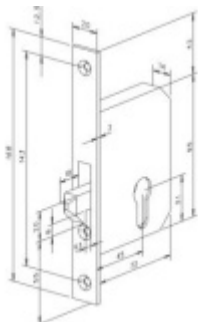

Hákový zámek effeff 1112 hákový zámek pro posuvné dveře

ASSA ABLOY

ID produktu: 32788

- Body uzamčení: Jednobodový

Mechanický zadlabací hákový zámek pro elektrické otvírače effeff 112 a 312 na posuvné dveře.